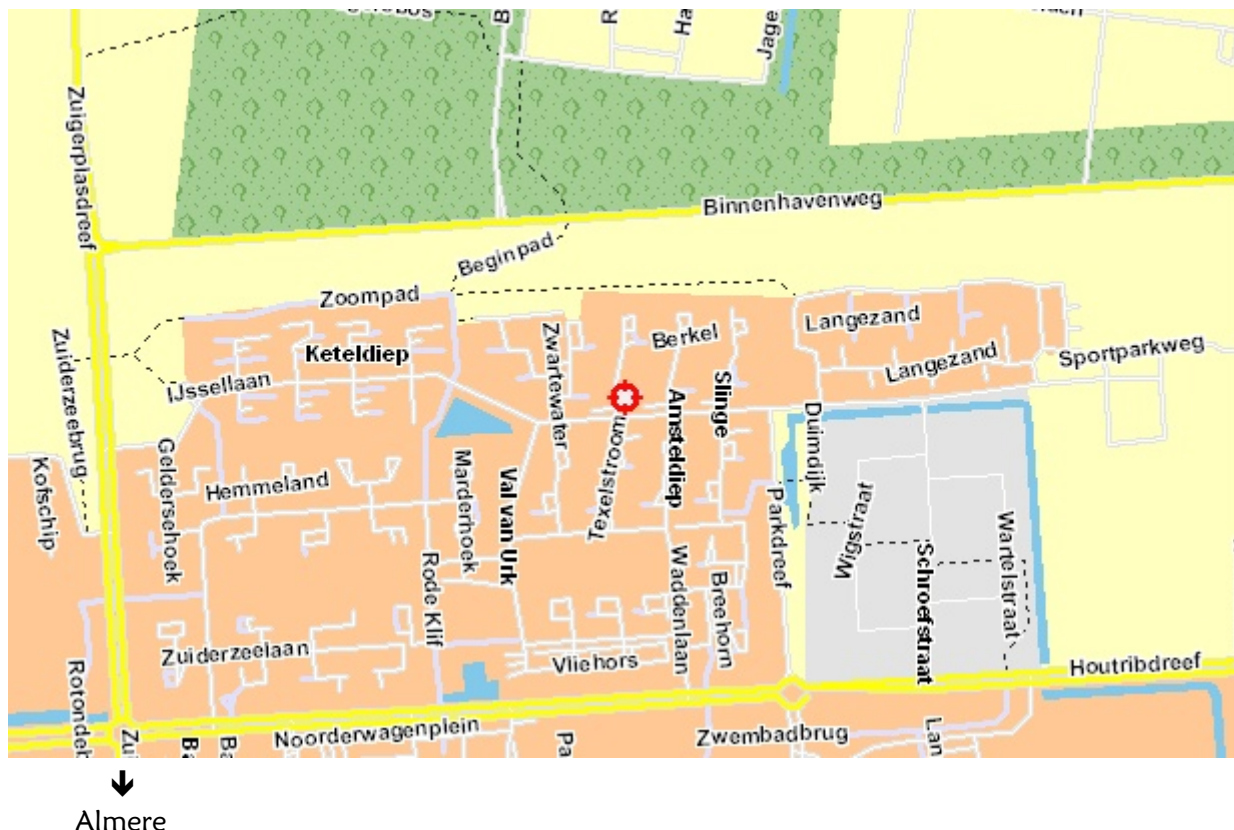

MrBully Inc

Schipbeek 49

8223 DV Lelystad

Telefoon : 06-18355466

K.v.K. : 12042198

Postbank : 1928505

MrBullyInc@MrBully.nl
<http://www.MrBully.nl>
<http://www.MrBullyInc.com>

- Neem afslag "Lelystad" – afslag 10
- Ga onder aan de afslag linksaf als u uit de richting van Emmeloord komt, of rechtsaf als u uit de richting van Almere komt.
- Ga bij de (turbo) rotonde rechtsaf richting Lelystad
- Volg deze weg tot u het centrum van Lelystad voorbij bent gereden. *Om deze weg te blijven volgen, moet uw op den duur rechtsaf gestuurd, volg deze weg tot de rotonde en neem op die rotonde de 2^{de} afslag en uw komt weer op de dreef terecht.*
- Ga **ná** de 3^{de} rotonde na deze omleiding rechtsaf de IJssellaan in.
- Schipbeek is de 6^{de} straat links af, oftewel de 2^{de} straat links ná het water.
- *MrBully is gevestigd in het blok meteen aan uw rechterkant.*